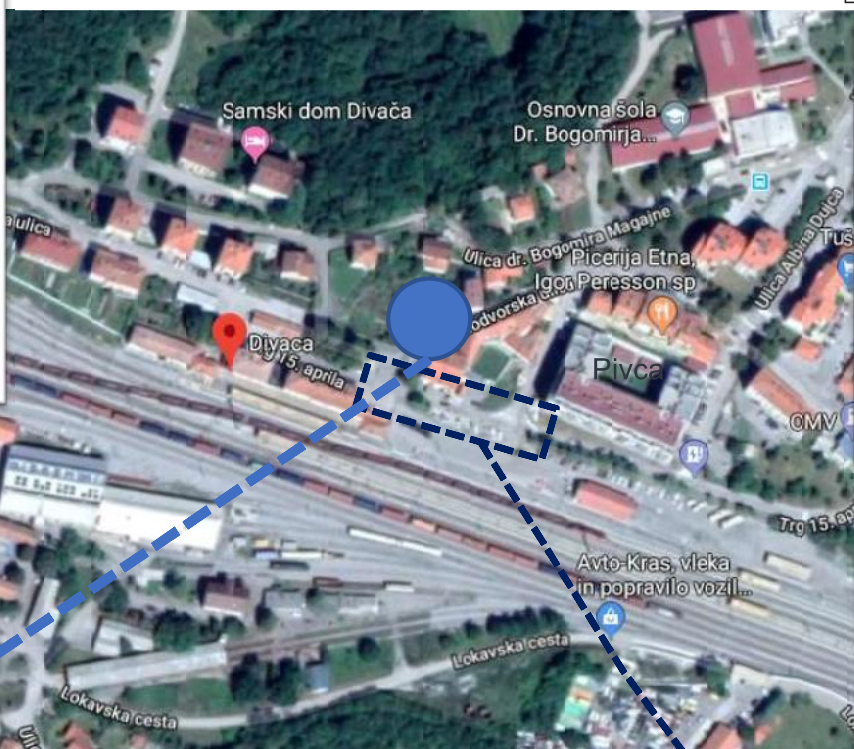

Divača rail station

V evropska mesta že od 8 €

Zagreb	/ 9 €
Opatija, Reka	/ 9 €
Pulj	/ 19 €
Trst	/ 8 €
Ljubljana	/ 11,60 €
Beograd	/ 29 €
Budimpešta	/ od 15 €
Dunaj	/ od 29 €
München	/ od 29 €
Frankfurt	/ od 49 €
Zürich	/ od 29 €
Praga	/ od 39 €

Članek: Vlakom po Evropi
Slike: Vlakom po Evropi
Oglejte si: Vlakom po Evropi